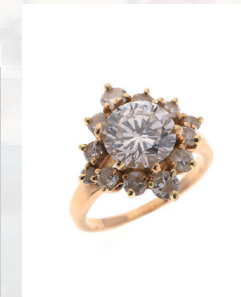

Bague ornée d'un
diamant central
de 2.11 carats.
Adjugé 17 980 €
le 18 septembre.